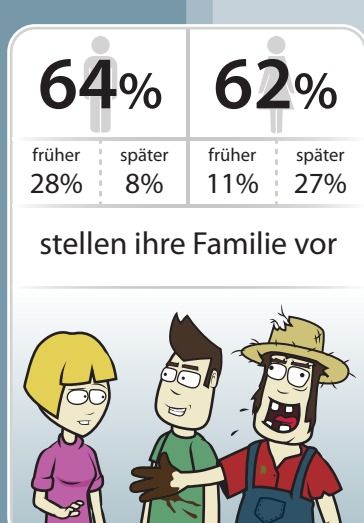

Die Dating Timeline

1. Date

Der Tag danach

2. Date

3. Date

nach 1 Monat

nach 1-3 Monaten

nach 1-6 Monaten

nach 1 Jahr