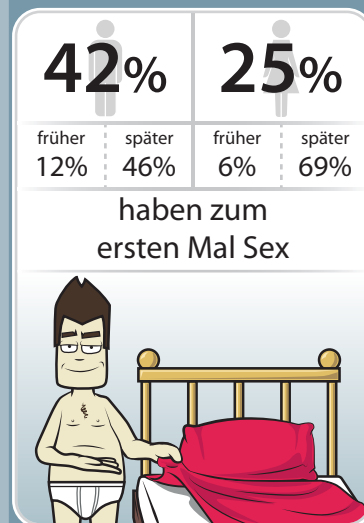

Die Dating Timeline

1. Date

Der Tag danach

2. Date

3. Date

nach 1 Monat

nach 1-3 Monaten

nach 1-6 Monaten