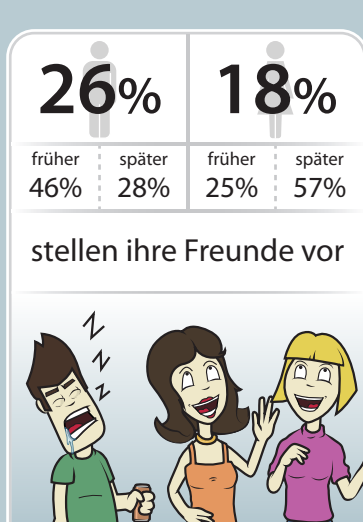

Die Dating Timeline

1. Date

Der Tag danach

2. Date

3. Date

nach 1 Monat

nach 1-3 Monaten

nach 1-6 Monaten

nach 1 Jahr